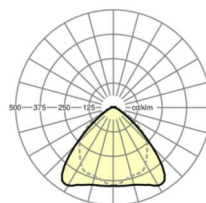

параметры

номер заказа	19515006095
код EAN	4020863427550
номер таможенного тарифа	94051190
Знак прохождения контроля	IP 20, класс защиты I, ENEC10 VDE, F, HACCP DIN10500/Food/IFS-пригодность для применения/BRC, Indoor, CE
Степень ударопрочности IK	IK03 (-20°C bis 30°C)
Температура окружения	ta -20°C в 30°C
Особые свойства	Готовность к IoT «Ready for IoT»
Гарантийный срок	5 лет
Государственные программы поддержки	BEG - государственные субсидии для энергосберегающих зданий (действительна только для Германии)

электротехника

Балласт	Электронный драйвер DALI2 (1 штука)
Мощность системы	34W
сетевое напряжение	230V/50Hz
автоматический предохранитель (пусковой ток)	13 штук/B10, 24 штук/B16, 25 штук/C10, 40 штук/C16
класс энергосбережения/Источник света	C

Оптика

Оснастка	LED, цветопередача/оттенок света CRI ≥ 80 / 3000K
Допуск для координаты цветности (MacAdam)	3SDCM
Номинальный световой поток	5880lm
Срок службы LED	50000h L80/B10 (Tq 30°C), 70000h L80/B50 (Tq 30°C)
светоотдача светильников	171lm/W
Угол излучения	95° (C0) / 95° (C90)
UGR поп./вдоль	21.5 / 23.0

DEEP-LINK

<https://www.regiolum.de/ru/article/19515006095>

Ссылка	LED 6000lm 830
ηLB	100 %
Φ ↓/↑	98 % / 2 %
UGR поп./вдоль	21.5 / 23.0